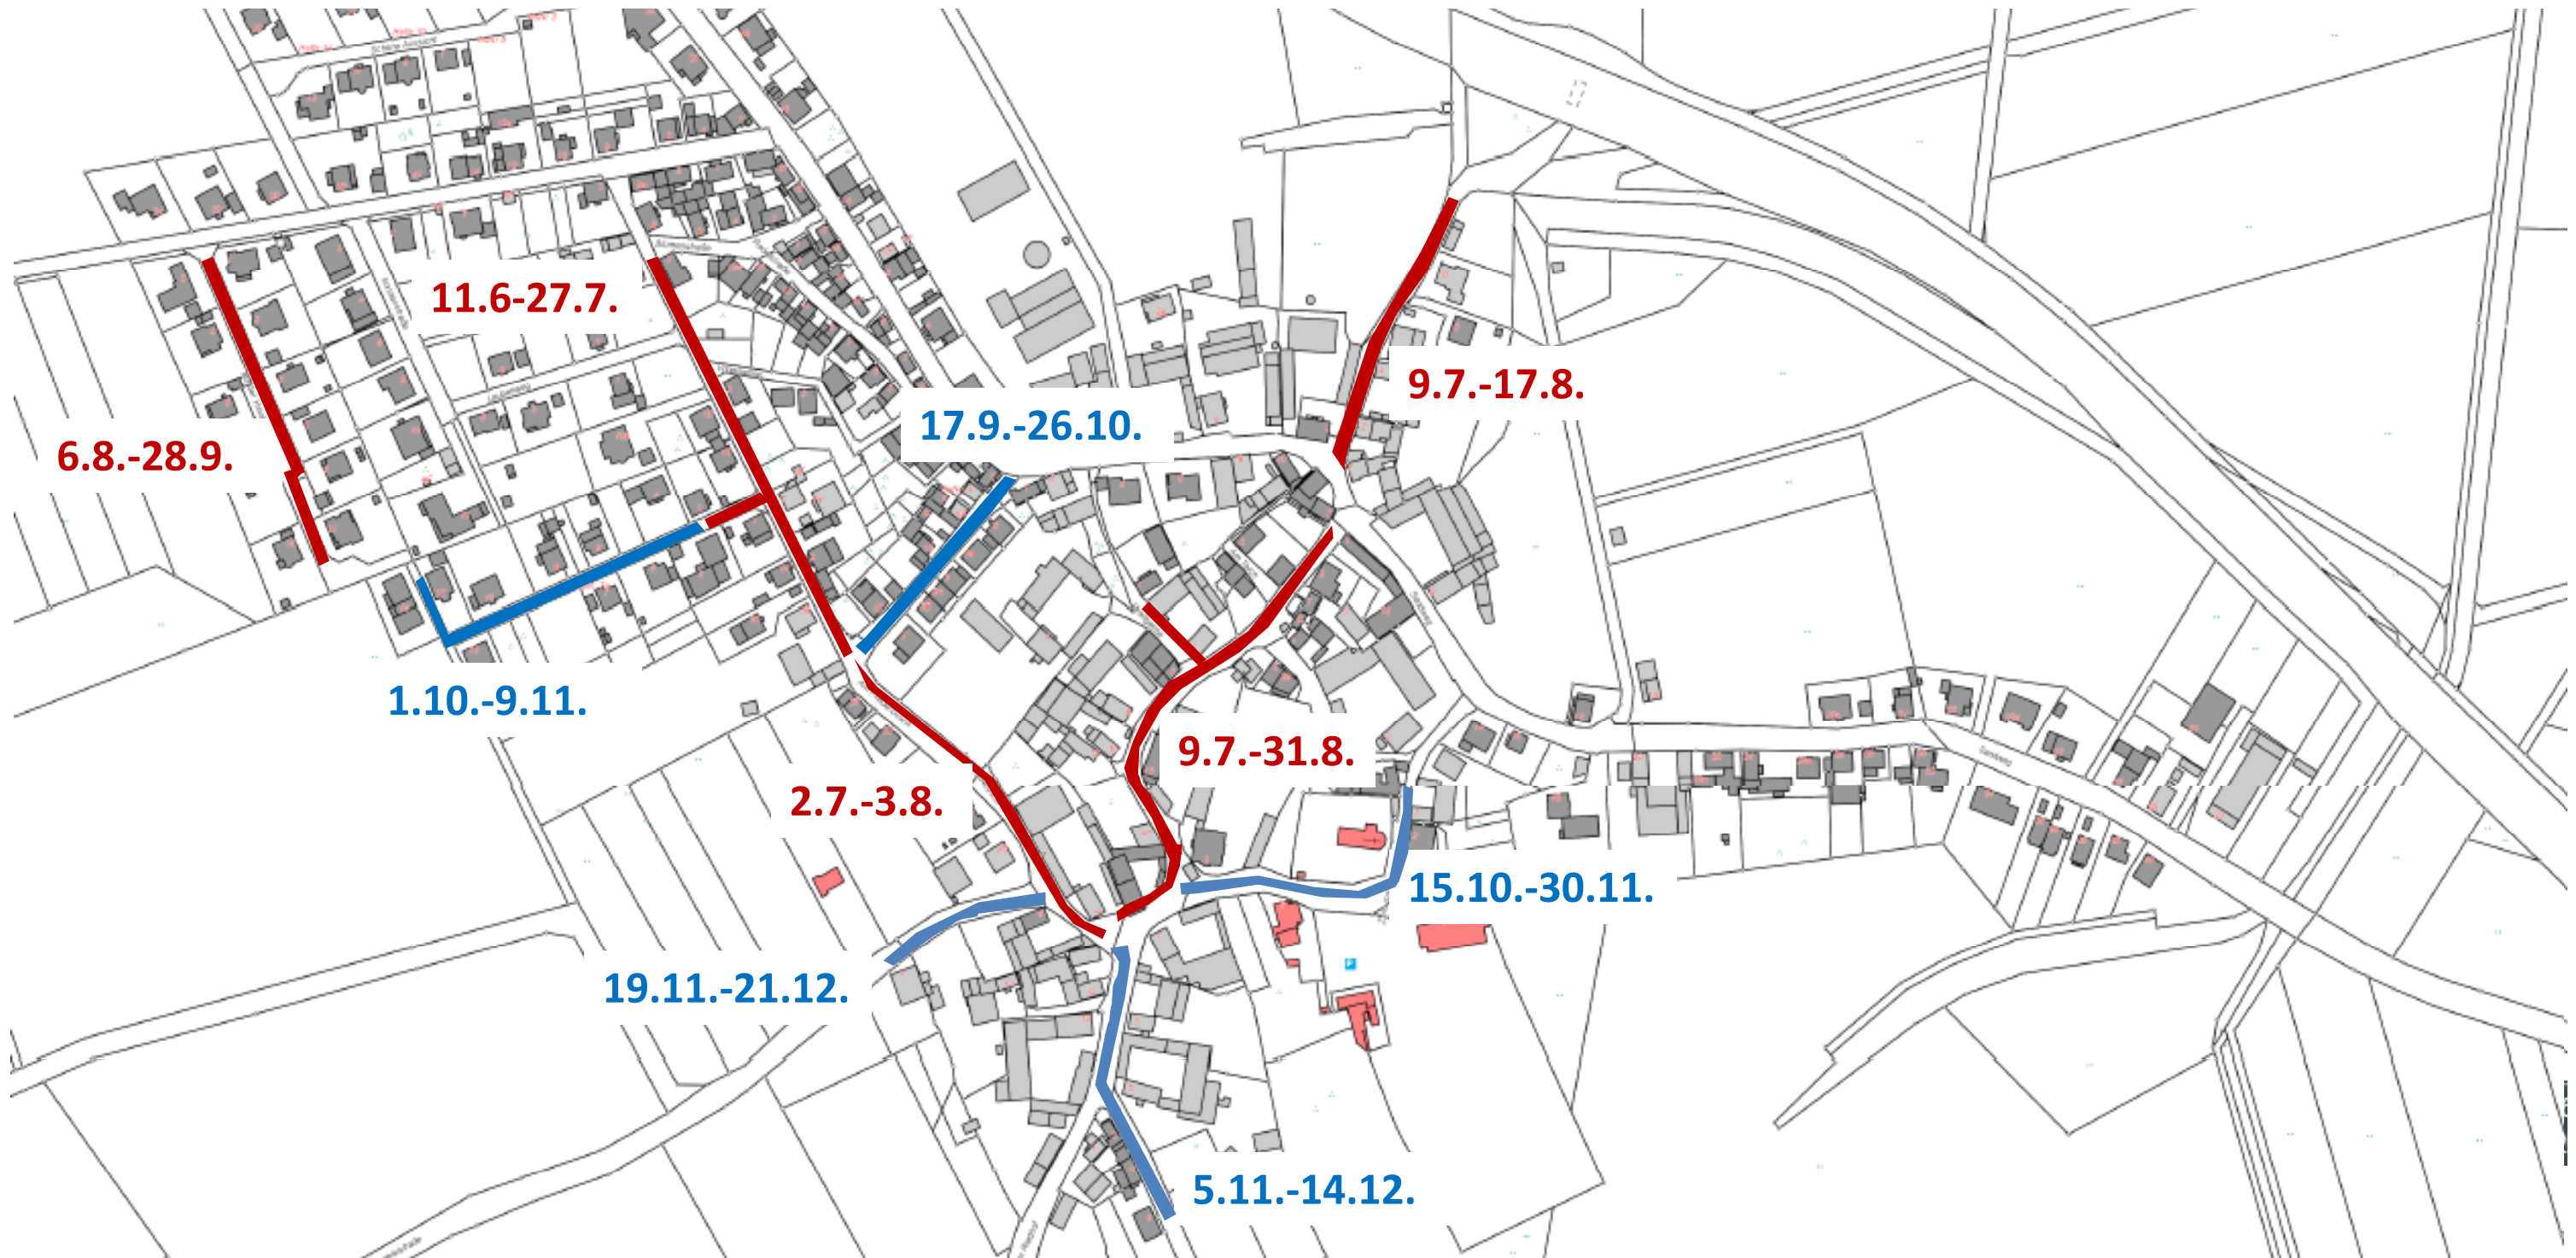

Bauzeitenplan Nahwärme Kleinseelheim

(Stand: 6.7.2018)

Beginn der Arbeiten in einzelnen Straßen ggf. früher als in dieser Karte angegeben. Die Karte wird rechtzeitig aktualisiert, wenn Änderungen im Bauablauf feststehen.

Rot*: Wärmelieferung ab Anfang Oktober
Blau: Wärmelieferung ab Fertigstellung der Leitungsverlegung im jeweiligen Abschnitt
* und in den bereits fertiggestellten Straßen